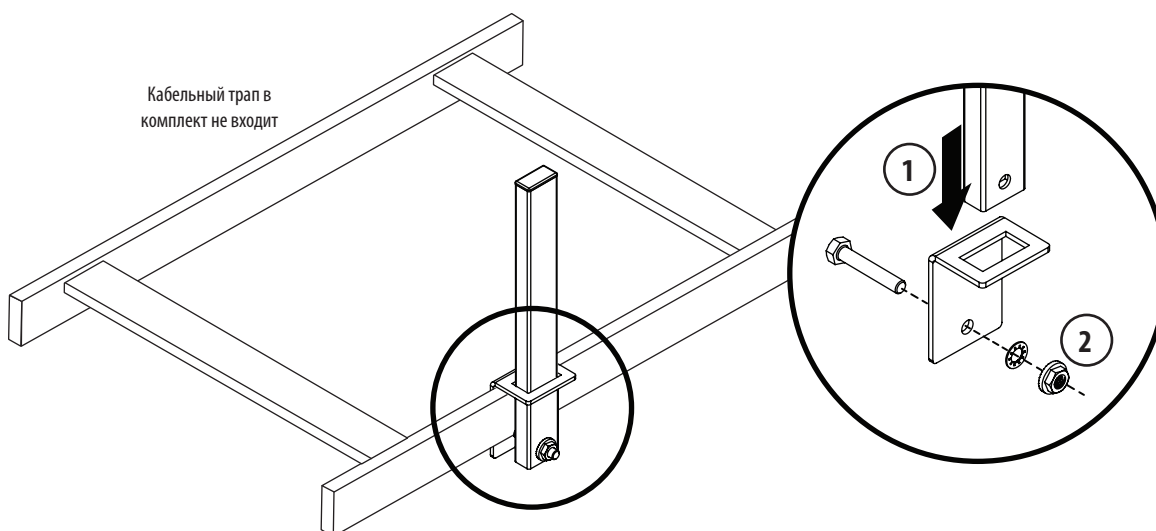

Приспособление SRLPOST обеспечивает увеличение глубины пространства для прокладки кабелей с использованием кабельных трапов толщиной 38 мм.

English 1 • Español 2 • Français 3

Комплектация

Стойка для крепления
кабельного трапа
(2 шт.)

Кронштейн для крепления стойки
(2 шт.)

Болт М6 х 35
(2 шт.)

Контршайба М6 (2 шт.)

Шестигранная гайка М6
(2 шт.)

Порядок сборки

TRIPP-LITE

1111 W. 35th Street, Chicago, IL 60609 USA • www.tripplite.com/support