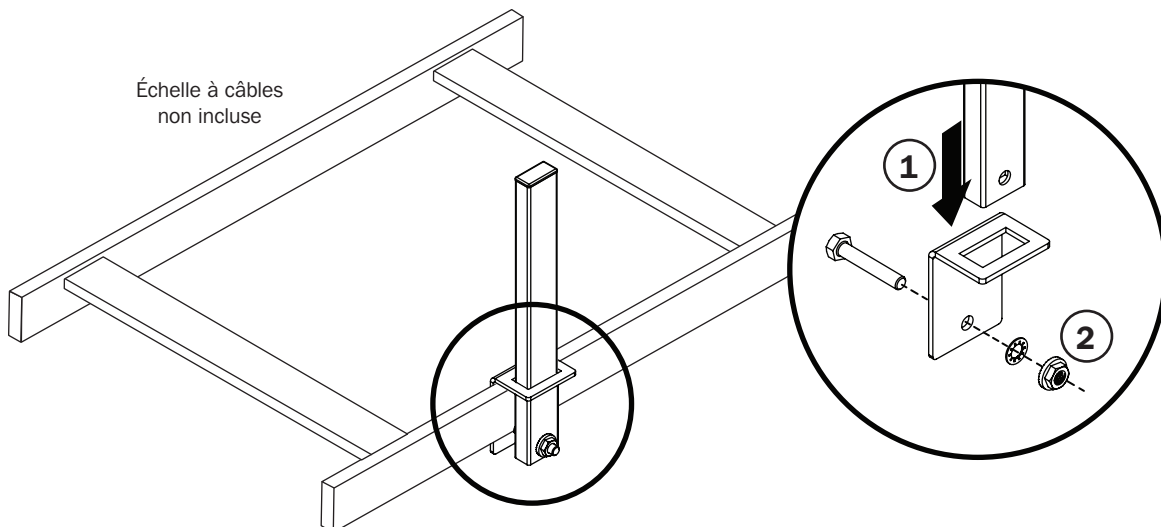

English 1 • Español 2 • Русский 4

Liste des pièces

Montant de course de câbles
(x2)

Support de montant
(x2)

Boulon M6 x 35
(x2)

Rondelle frein M6 (x2)

Écrou hexagonal M6
(x2)

Assemblage

Приспособление SRLPOST обеспечивает увеличение глубины пространства для прокладки кабелей с использованием кабельных трапов толщиной 38 мм.

English 1 • Español 2 • Français 3

Комплектация

Стойка для крепления
кабельного трапа
(2 шт.)