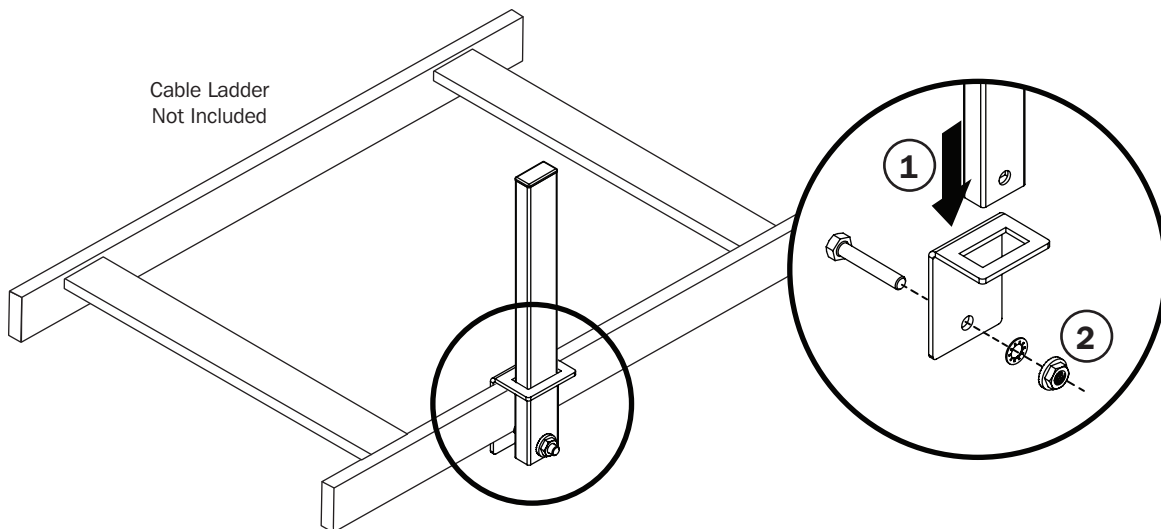

Installation Guide

Cable Retaining Post

Model: SRLPOST

The SRLPOST provides extra cable depth to existing 1-1/2" (38 mm) cable runway installations.

Español 2 • Français 3 • Русский 4

Parts List

Cable Runway Post
(x2)

Post Bracket
(x2)

M6 x 35 Bolt
(x2)

M6 Lock Washer (x2)

M6 Hex Nut
(x2)

Assembly

1111 W. 35th Street, Chicago, IL 60609 USA • www.tripplite.com/support

Copyright © 2018 Tripp Lite. All rights reserved.

Guía de Instalación

Poste para Sujeción de Cable

Modelo: SRLPOST

El SRLPOST proporciona profundidad adicional de cable a las instalaciones existentes de canaleta de 38 mm [1 1/2"].

English 1 • Français 3 • Русский 4

Lista de Partes