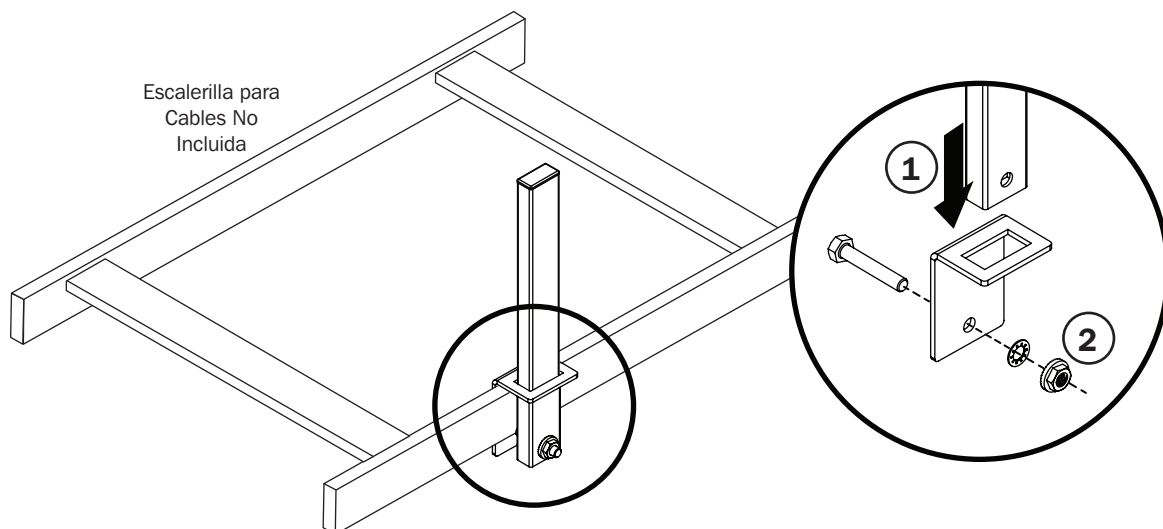

Poste para Sujeción de Cable

Modelo: SRLPOST

El SRLPOST proporciona profundidad adicional de cable a las instalaciones existentes de canaleta de 38 mm [1 1/2"].

English 1 • Français 3 • Русский 4

Lista de Partes

Poste para Canaleta de Cable
(x2)

Soporte del Poste
(x2)

Tornillo M6 x 35
(x2)

Arandela de Presión M6
(x2)

Tuerca Hexagonal M6
(x2)

Ensamble

1111 W. 35th Street, Chicago, IL 60609 EE. UU. • www.tripplite.com/support

Copyright © 2018 Tripp Lite. Todos los derechos reservados.

Guide d'installation

Montant de retenue des câbles

Modèle : SRLPOST

Le SRLPOST fournit une profondeur de câble supplémentaire aux installations de course de câbles de 38 mm (1-1/2 po) existantes.