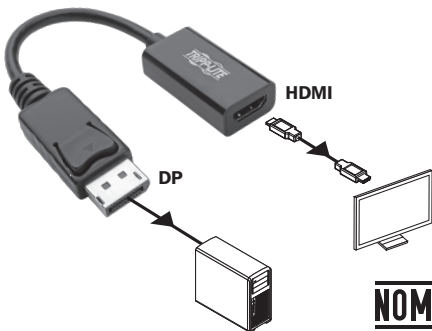

# P136-06N-H2V2LB

## DisplayPort 1.2 to HDMI 4K Active Adapter

Adaptador Activo DisplayPort 1.2 a HDMI 4K

Adaptateur actif de DisplayPort 1.2 à HDMI 4K

**NOM**