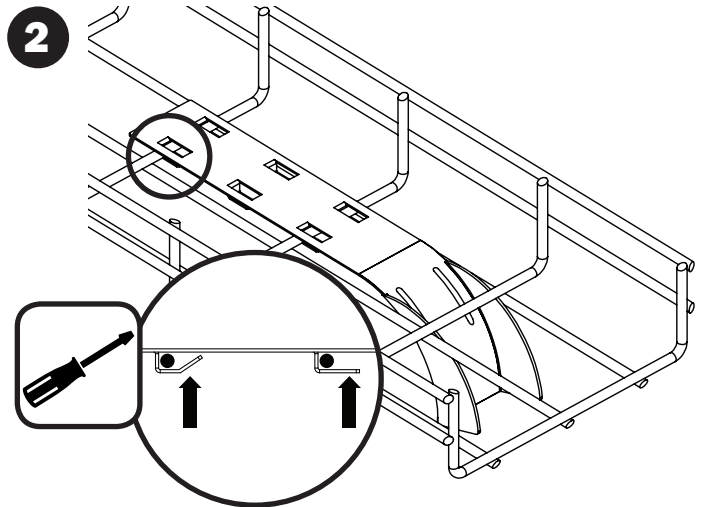

Installation Guide

Cable Exit Clip for SRWB Wire Basket Cable Trays

**Models:
SRWBDROP, SRWBTRFL**

Este guía esta disponible en español
en la página de Tripp Lite:
www.tripplite.com/support

Ce guide est disponible en français
sur le site Web de Tripp Lite :
www.tripplite.com/support

Copyright © 2019 Tripp Lite. All rights reserved.

Parts List

SRWDROP

or

SRWBWTRFL

Assembly

SRWDROP

SRWBWTRFL