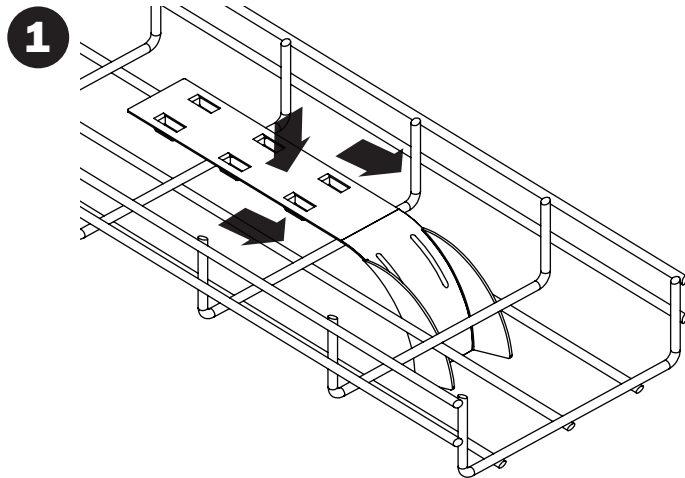

Installation Guide

Cable Exit Clip for SRWB Wire Basket Cable Trays

**Models:
SRWBDROP, SRWBTRFL**

Este guía esta disponible en español
en la página de Tripp Lite:
www.tripplite.com/support

Ce guide est disponible en français
sur le site Web de Tripp Lite :
www.tripplite.com/support

Copyright © 2019 Tripp Lite. All rights reserved.

Parts List

SRWDROP

or

SRWBWTRFL

Assembly

SRWDROP

SRWBWTRFL