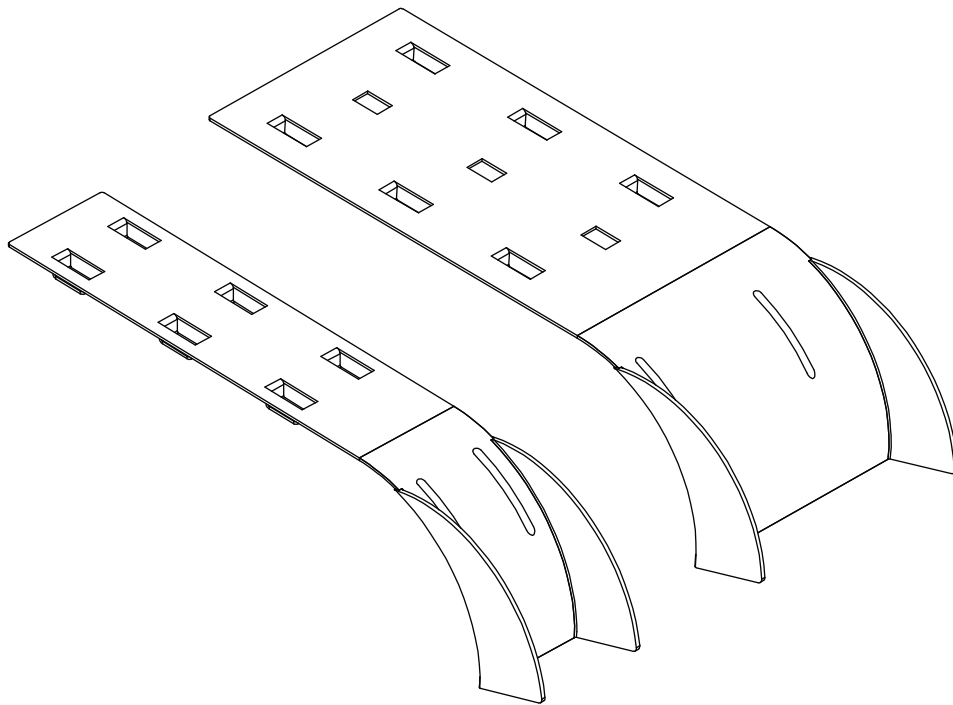

Installation Guide

Cable Exit Clip for SRWB Wire Basket Cable Trays

**Models:
SRWBDROP, SRWBTRFL**

Este guía esta disponible en español
en la página de Tripp Lite:
www.tripplite.com/support

Ce guide est disponible en français
sur le site Web de Tripp Lite :
www.tripplite.com/support