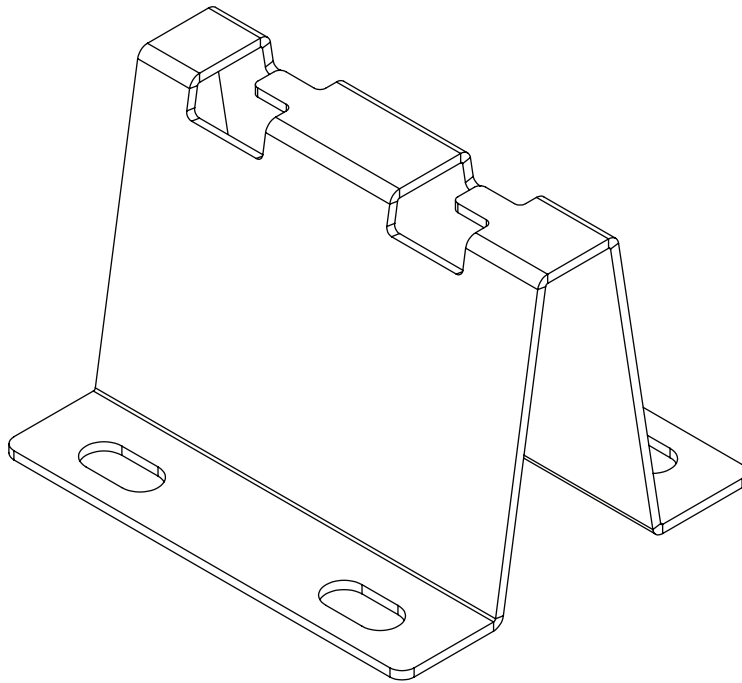

Installation Guide

Floor T-Bracket for SRWB Wire Basket Cable Trays

**Model:
SRWBUNVBASE**

Este guía esta disponible en español
en la página de Tripp Lite:
www.tripplite.com/support

Ce guide est disponible en français
sur le site Web de Tripp Lite :
www.tripplite.com/support